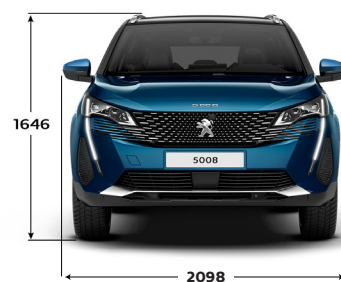

PEUGEOT **5008**

Para los adelantados a su tiempo

PEUGEOT 5008 CARACTERÍSTICAS TÉCNICAS

CARACTERÍSTICAS TÉCNICAS	5008 GT Pack AM23.5
Combustible	Nafta
Capacidad del Tanque de Combustible (lt)	53
Potencia Máx. (cv/rpm)	165 a 6.000
Par motor (Nm/rpm)	240 a 1.400
Cilindrada (cm ³)	1.598
Caja de velocidades	Automática de 6 marchas
Velocidad Máx. (Km/h)	201
Volumen de Baúl (lts)	591
Dimensiones de rodado	215 / 55 R18
Garantía	3 años o 100.000 km
SEGURIDAD	
Frenos ABS con REF (Repartidor Electrónico de Frenado)	SI
Control de Estabilidad (ESP) y Control de Tracción (ASR)	SI
Ayuda al arranque en pendiente	SI
Airbags frontales conductor y pasajero	SI
Airbags laterales delanteros	SI
Airbags de cortina	SI
Cámara de visión trasera	SI, 360°
Fijaciones de Asientos para Niños (ISOFIX)	SI
Faros antiniebla traseros	SI
Control crucero adaptativo	SI
Alerta de riesgo de colisión	SI
Frenado automático de emergencia	SI
Alerta de cambio de carril	SI
Sensores de estacionamiento traseros	SI
Sensores de estacionamiento delanteros	SI
Indicador de límite de velocidad (lectura de señales)	SI
Advanced Grip Control	SI
CONFORT	
3er fila de asientos	SI
Dirección Asistida Eléctrica Variable	SI
Columna de dirección regulable en altura y profundidad	SI
Volante multifunción	SI
Radio MP3/USB/Bluetooth con pantalla multimedia táctil 10"	SI
Sistema de audio Hi-Fi Focal (4P+4TW+Subwoofer)	SI
Mirror Screen (Apple CarPlay/Android Auto)	SI
Apertura eléctrica de baúl	SI
Climatizador	Digital Automático
Techo panorámico vidriado	SI
Espejos exteriores rebatibles eléctricamente	SI
Tablero de instrumentos digital	SI
Tapizado	Cuero
Asientos delanteros con ajuste eléctrico	SI
Asientos delanteros calefaccionados y con masajeador	SI
Sistema de estacionamiento asistido	SI
Apertura y encendido manos libres	SI
ESTILO EXTERIOR	
Faros delanteros	Full LED
Faros colmillos DRL LED	SI
Intermitentes de acción progresiva	SI
Barras de techo en aluminio	SI
Llantas	18" diamantadas