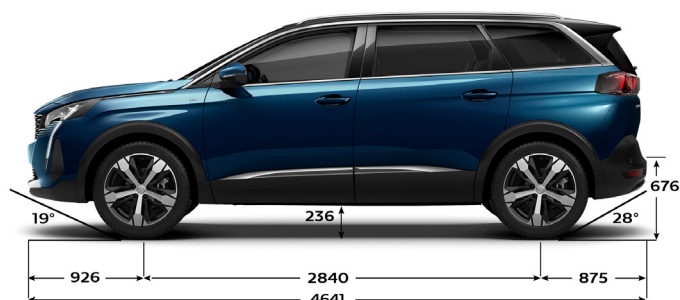

PEUGEOT **5008**

Para los adelantados a su tiempo

PEUGEOT 5008 CARACTERÍSTICAS TÉCNICAS

CARACTERÍSTICAS TÉCNICAS	5008 GT Pack AM23.5
Combustible	Nafta
Capacidad del Tanque de Combustible (lt)	53
Potencia Máx. (cv/rpm)	165 a 6.000
Par motor (Nm/rpm)	240 a 1.400
Cilindrada (cm ³)	1.598
Caja de velocidades	Automática de 6 marchas
Velocidad Máx. (Km/h)	201
Volumen de Baúl (lts)	591
Dimensiones de rodado	215 / 55 R18
Garantía	3 años o 100.000 km
SEGURIDAD	
Frenos ABS con REF (Repartidor Electrónico de Frenado)	SI
Control de Estabilidad (ESP) y Control de Tracción (ASR)	SI
Ayuda al arranque en pendiente	SI
Airbags frontales conductor y pasajero	SI
Airbags laterales delanteros	SI
Airbags de cortina	SI
Cámara de visión trasera	SI, 360°
Fijaciones de Asientos para Niños (ISOFIX)	SI
Faros antiniebla traseros	SI
Control crucero adaptativo	SI
Alerta de riesgo de colisión	SI
Frenado automático de emergencia	SI
Alerta de cambio de carril	SI
Sensores de estacionamiento traseros	SI
Sensores de estacionamiento delanteros	SI
Indicador de límite de velocidad (lectura de señales)	SI
Advanced Grip Control	SI
CONFORT	
3er fila de asientos	SI
Dirección Asistida Eléctrica Variable	SI
Columna de dirección regulable en altura y profundidad	SI
Volante multifunción	SI
Radio MP3/USB/Bluetooth con pantalla multimedia táctil 10"	SI
Sistema de audio Hi-Fi Focal (4P+4TW+Subwoofer)	SI
Mirror Screen (Apple CarPlay/Android Auto)	SI
Apertura eléctrica de baúl	SI
Climatizador	Digital Automático
Techo panorámico vidriado	SI
Espejos exteriores rebatibles eléctricamente	SI
Tablero de instrumentos digital	SI
Tapizado	Cuero
Asientos delanteros con ajuste eléctrico	SI
Asientos delanteros calefaccionados y con masajeador	SI
Sistema de estacionamiento asistido	SI
Apertura y encendido manos libres	SI
ESTILO EXTERIOR	
Faros delanteros	Full LED
Faros colmillos DRL LED	SI
Intermitentes de acción progresiva	SI
Barras de techo en aluminio	SI
Llantas	18" diamantadas