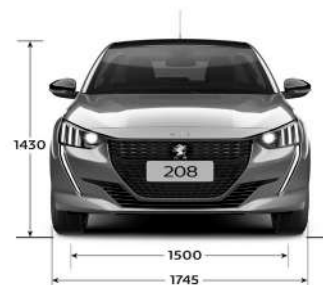

3 AÑOS
GARANTÍA
O 100.000 KMS

ingresá en www.peugeotstore.com.ar

La información que figura en estas fichas se basa en las características técnicas vigentes en el momento de la difusión del presente documento. El equipamiento presente en los vehículos descritos es de serie u opcional según versiones. En el marco de una política de mejora constante del producto, Peugeot puede modificar sin preaviso las características técnicas, el equipamiento, las opciones y los tonos. De esta manera, este folleto constituye una información de carácter genreal y no un documento contractual.