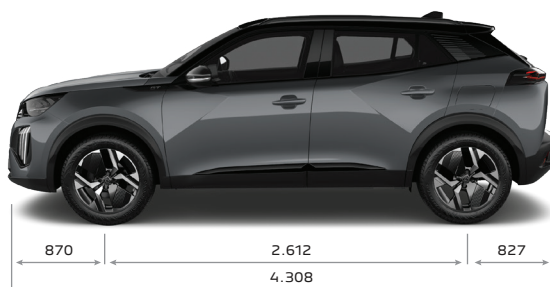

Colores Disponibles

Active / Allure

GT

3 AÑOS
GARANTÍA
0 100.000KMS

ingresá en www.peugeotstore.com.ar

La información que figura en estas fichas se basa en las características técnicas vigentes en el momento de la difusión del presente documento. El equipamiento presente en los vehículos descritos es de serie u opcional según versiones. En el marco de una política de mejora constante del producto, Peugeot puede modificar sin preaviso las características técnicas, el equipamiento, las opciones y los tonos. De esta manera, este folleto constituye una información de carácter general y no un documento contractual.