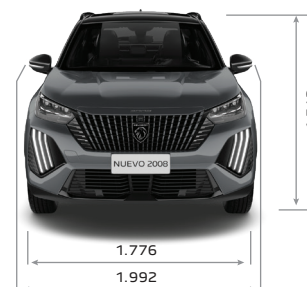

3 AÑOS
GARANTÍA
0 100.000KMS

ingresá en www.peugeotstore.com.ar

La información que figura en estas fichas se basa en las características técnicas vigentes en el momento de la difusión del presente documento. El equipamiento presente en los vehículos descritos es de serie u opcional según versiones. En el marco de una política de mejora constante del producto, Peugeot puede modificar sin preaviso las características técnicas, el equipamiento, las opciones y los tonos. De esta manera, este folleto constituye una información de carácter general y no un documento contractual.