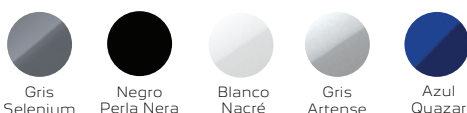

Colores Disponibles

Active / Allure

GT